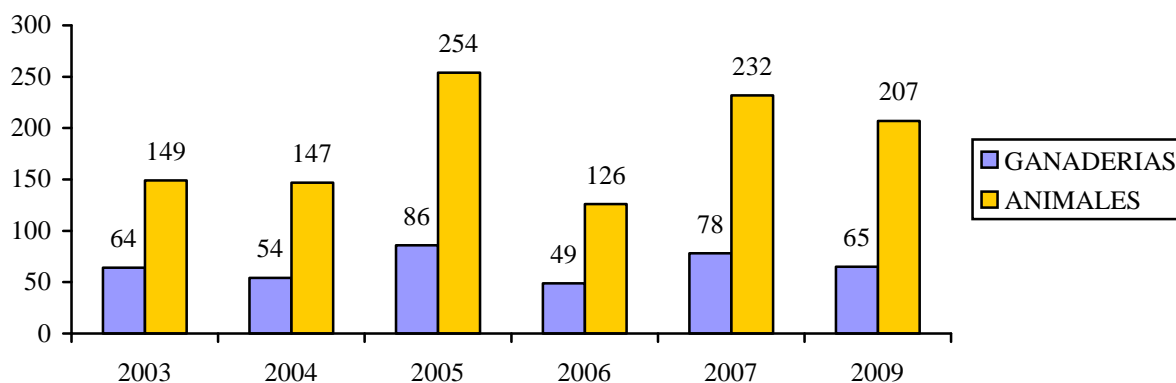

Relación de Ganadores de primeros puestos de sección

SECCION 1ª. TERNERAS DE 8 A 10 MESES		
ARGOMOTA RUBENS HONEY ROJA	ESPH3302967442	RUBENS
<i>LA ARGOMOTA-G. DIPLOMADA (ASTURIAS)</i>		
SECCION 2ª. TERNERAS DE 11 A 13 MESES		
COTO DUPLEX BRUJERIA	ESPH3302917607	DUPLEX
<i>CASA COTO (ASTURIAS)</i>		
SECCION 3ª. TERNERAS DE 14 A 16 MESES		
MANOLERO KITE KAREN	ESPH3302913773	KITE
<i>GANADERIA MANOLERO SC (ASTURIAS)</i>		
SECCION 4ª. NOVILLAS DE 17 A 19 MESES		
LLERA ARIEL GOLDWYN ET	ESPH9402883709	GOLDWYN
<i>LLERA HER SC (CANTABRIA)</i>		
SECCION 5ª. NOVILLAS DE 20 A 22 MESES		
BADIOLA SEPTEMBER NATALIE	ESPH3302846612	SEPTEMBER
<i>G. DIPLOMADA BADIOLA SL (ASTURIAS)</i>		
SECCION 6ª. NOVILLAS DE 23 A 26 MESES		
MANOLERO ASTRONOMICAL ANDREA	ESPH3302804725	ASTROMICAL
<i>GANADERIA MANOLERO SC (ASTURIAS)</i>		
SECCION 10ª. VACA JOVEN LACTACION HASTA 30 MESES		
ISABEL STORMATIC CELTA	ESPH3102723152	STORMATIC
<i>LA HUERTA SC (CANTABRIA)</i>		
SECCION 11ª. VACA JOVEN LACTACION DE 31 A 35 MESES		
SARABIA REBECA STARTIT	ESPH3902640134	STARTIT
<i>SARABIA (CANTABRIA)</i>		
SECCION 12ª. VACA INTERMEDIA LACTACION DE 36 A 41 MESES		
BADIOLA ROY DAYRA	ESPH3302593993	ROYLANE JORDAN
<i>G. DIPLOMADA BADIOLA SL (ASTURIAS)</i>		
SECCION 13ª. VACA INTERMEDIA LACTACION DE 42 A 47 MESES		
BADIOLA CHAMPION MEGATEA ET	ESPH3302538625	CHAMPION
<i>G. DIPLOMADA BADIOLA SL (ASTURIAS)</i>		
SECCION 14ª. VACA INTERMEDIA LACTACION DE 4 AÑOS		
KATTABURU SPIRTE LARA	ESPH3102430537	SPIRTE
<i>SC KATTABURU (NAVARRA)</i>		
SECCION 15ª. VACA ADULTA LACTACION DE 5 AÑOS		
VENTURO MORTY LETIZIA ET	ESPH3302250919	MORTY
<i>GANAD. CASA VENTURO SC (ASTURIAS)</i>		
SECCION 16ª. VACA ADULTA LACTACION DE 6 AÑOS O MAS		
LLINDE LIDER BRUNA	ESPH3901961398	LIDER
<i>SAT CECEÑO (CANTABRIA)</i>