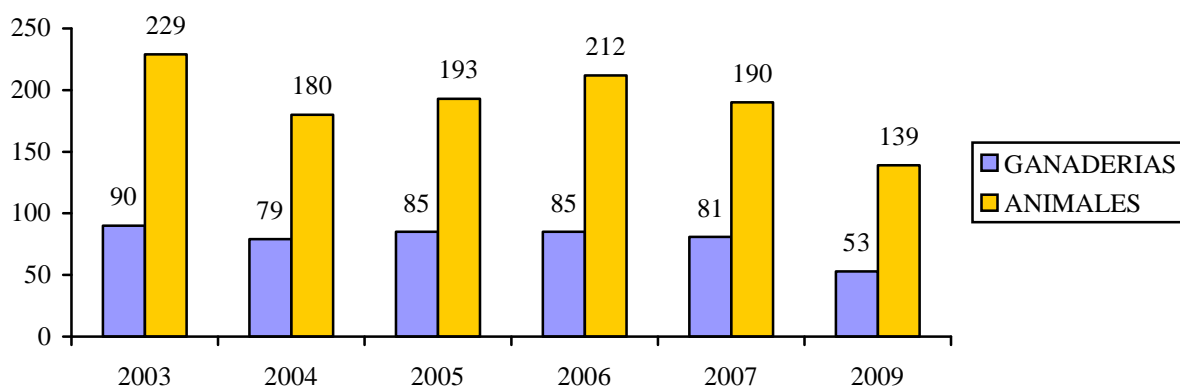

Relación de Ganadores de primeros puestos de sección

SECCION 1ª. TERNERAS DE 8 A 10 MESES		
BENERAPEREDA LOR LOU <i>GANADERIA BENERA (CANTABRIA)</i>	ESPH3902999795	JENNY-LOU MARSHALL
SECCION 2ª. TERNERAS DE 11 A 13 MESES		
LLERA GOLDWYN ALANIS ET <i>LLERA HER SC (CANTABRIA)</i>	ESPH9402999322	BRAEDALE GOLDWYN
SECCION 3ª. TERNERAS DE 14 A 16 MESES		
COMAS NOVAS DAFNE DIBBS ROY <i>CAL MARQUET (LLEIDA) & COMAS NOVAS (BARCELONA)</i>	ESPH2503025787	ROYLANE JORDAN
SECCION 4ª. NOVILLAS DE 17 A 19 MESES		
PLANILLO COLDWYN SARICA <i>GANADERÍA PLANILLO (NAVARRA) & CARLOS PRAT & TRIPLE A HOLSTEIN (NAVARRA)</i>	ESPH3102860114	BRAEDALE GOLDWYN
SECCION 5ª. NOVILLAS DE 20 A 22 MESES		
GUTIERREZ LHEROS LIDIA <i>SAT GUTIERREZ N° 647 NA (NAVARRA)</i>	ESPH3102859440	COMESTAR LHEROS
SECCION 6ª. NOVILLAS DE 23 A 26 MESES		
BENERA LORE ALLEN <i>GANADERIA BENERA (CANTABRIA)</i>	ESPH3902797721	CANYON-BREEZE ALLEN
SECCIÓN 10ª. VACA JOVEN LACTACION HASTA 30 MESES		
CID GOLDWYN ALELUYA V <i>GANDEIRIA CID SC (LUGO)</i>	ESPH2702784036	BRAEDALE GOLDWYN
SECCIÓN 11ª. VACA JOVEN LACTACION DE 31 A 35 MESES		
CABERO STORMATIC 121 <i>MARPAVIC S. COOP. (ZAMORA)</i>	ESPH4902728423	COMESTAR STORMATIC
SECCIÓN 12ª. VACA INTERMEDIA LACTACION DE 36 A 41 MESES		
SARABIA PRIMAVERA INTEGRITY <i>SARABIA (CANTABRIA)</i>	ESPH3902637297	PELLON BOOKIE INTEGRITY
SECCION 13ª. VACA INTERMEDIA LACTACION DE 42 A 47 MESES		
SARABIA SAMIA DUPLEX <i>SARABIA (CANTABRIA)</i>	ESPH3902565273	MESLAND DUPLEX
SECCION 14ª. VACA INTERMEDIA LACTACION DE 4 AÑOS		
PLANILLO SEPTEMBER SARA <i>GANADERÍA PLANILLO (NAVARRA) & CARLOS PRAT & TRIPLE A HOLSTEIN (NAVARRA)</i>	ESPH3102429479	PURSUIT SEPTEMBER STORM
SECCIÓN 15ª. VACA ADULTA LACTACION DE 5 AÑOS		
ARSUAGA AINE LEDUC <i>GRANJA JADO (CANTABRIA)</i>	ESPH3902230728	LYSTEL LEDUC
SECCIÓN 16ª. VACA ADULTA LACTACION DE 6 AÑOS O MAS		
OBISPO LEADER LULU <i>GANADERIA EL OBISPO SC (ASTURIAS)</i>	ESPH3301676964	COMESTAR LEADER