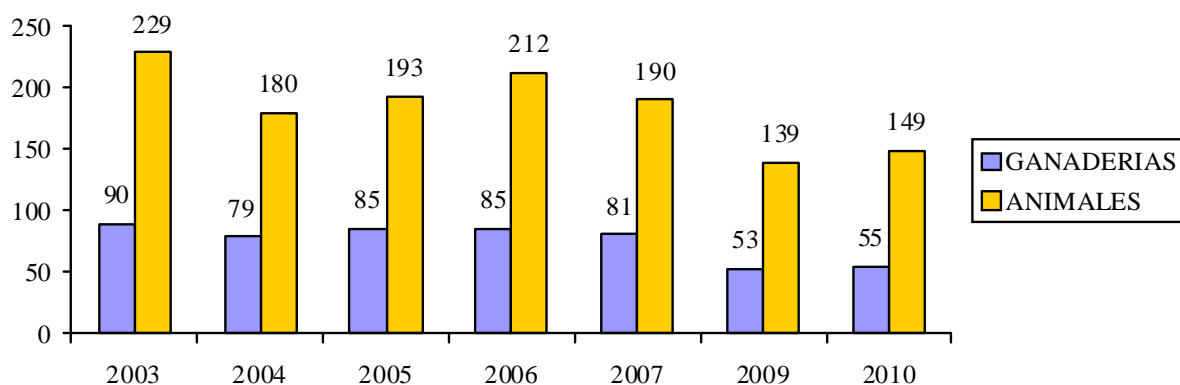

Relación de Ganadores de primeros puestos de sección

<u>SECCION 1ª. TERNERAS DE 8 A 10 MESES</u>		
FLORA LAURIN ROMA CASA FLORA (ASTURIAS)	ESPH3303226648	DEN-K MARSHALL LL LAURIN
<u>SECCION 2ª. TERNERAS DE 11 A 13 MESES</u>		
BADIOLA DAMION KOKETA GAN.DIPLOM.BADIOLA SL (ASTURIAS)	ESPH3303178111	ERBACRES DAMION
<u>SECCION 3ª. TERNERAS DE 14 A 16 MESES</u>		
PEREJIL ROCÍO GRANJA PEREJIL "EL MACHO" (CANTABRIA)	ESPH3903191650	ERBACRES DAMION
<u>SECCION 4ª. NOVILLAS DE 17 A 19 MESES</u>		
ARGOMOTA JASPER HELLO CASA FLORA & ALBERTO MEDINA (ASTURIAS)	ESPH3303091449	WILCOXVIEW JASPER
<u>SECCION 5ª. NOVILLAS DE 20 A 22 MESES</u>		
ESPINAL GOLDWYN PATRICIA EL ESPINAL (CANTABRIA)	ESPH9403075111	BRAEDALE GOLDWYN
<u>SECCION 6ª. NOVILLAS DE 23 A 26 MESES</u>		
LLERA GOLDWYN ALANIS ET LLERA HER SC (CANTABRIA)	ESPH9402999322	BRAEDALE GOLDWYN
<u>SECCIÓN 10ª. VACA JOVEN LACTACION HASTA 30 MESES</u>		
BADIOLA GOLDWYN SILVANA GAN.DIPLOM.BADIOLA SL (ASTURIAS)	ESPH3302968257	BRAEDALE GOLDWYN
<u>SECCIÓN 11ª. VACA JOVEN LACTACION DE 31 A 35 MESES</u>		
BADIOLA ROY LAURY GAN.DIPLOM.BADIOLA SL (ASTURIAS)	ESPH3302914739	ROYLANE JORDAN
<u>SECCIÓN 12ª. VACA INTERMEDIA LACTACION DE 36 A 41 MESES</u>		
LLERA ARIEL GOLDWYN ET OCEJO & LLERA HER SC (CANTABRIA)	ESPH9402883709	BRAEDALE GOLDWYN
<u>SECCION 13ª. VACA INTERMEDIA LACTACION DE 42 A 47 MESES</u>		
COMAS NOVAS DIVANA KITE CAL MARQUET (LLEIDA) & COMAS NOVAS (BARCELONA)	ESPH2502691925	MARKWELL KITE
<u>SECCION 14ª. VACA INTERMEDIA LACTACION DE 4 AÑOS</u>		
BADIOLA GOLDWYN KOURNIKOVA GAN.DIPLOM.BADIOLA SL (ASTURIAS)	ESPH3302675061	BRAEDALE GOLDWYN
<u>SECCIÓN 15ª. VACA ADULTA LACTACION DE 5 AÑOS</u>		
POZO ALLEN 5275 MIMOSA CASA POZO SC (LUGO)	ESPH2702525818	CANYON-BREEZE ALLEN
<u>SECCIÓN 16ª. VACA ADULTA LACTACION DE 6 AÑOS O MAS</u>		
VENTURO MORTY LETIZIA ET GANADERÍA CASA VENTURO SC (ASTURIAS)	ESPH3302250919	STOUDER MORTY