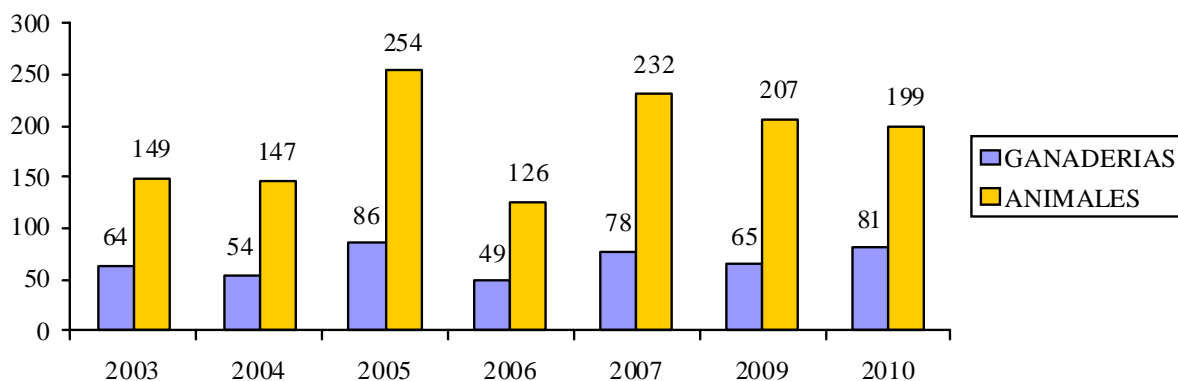

Relación de Ganadores de primeros puestos de sección

SECCION 1ª. TERNERAS DE 8 A 10 MESES		
FLORA TALENT TARTA CASA FLORA (ASTURIAS)	ESPH3303177616	LADINO PARK TALENT IMP ET
SECCION 2ª. TERNERAS DE 11 A 13 MESES		
LA MESQUERIA VICTORIA ROY LA MESQUERIA, SC (CANTABRIA)	ESPH3903078425	ROYLANE JORDAN ET
SECCION 3ª. TERNERAS DE 14 A 16 MESES		
BENERAPEREDA LOR LOU GANADERÍA BENERA (CANTABRIA)	ESPH3902999795	JENNY-LOU MARSHALL P149
SECCION 4ª. NOVILLAS DE 17 A 19 MESES		
LLERA GOLDWYN ALANIS ET LLERA HER, SC (CANTABRIA)	ESPH9402999322	BRAEDALE GOLDWYN
SECCION 5ª. NOVILLAS DE 20 A 22 MESES		
COMAS NOVAS DAFNE DIBBS ROY RAMADERIA ESCOVILLA, SL & COMAS NOVAS (BARCELONA)	ESPH2503025787	ROYLANE JORDAN ET
SECCION 6ª. NOVILLAS DE 23 A 26 MESES		
PLANILLO GOLDWYN SARICA G. PLANILLO & CARLOS PRAT & TRIPLE A HOLSTEIN (NAVARRA)	ESPH3102860114	BRAEDALE GOLDWYN
SECCION 10ª. VACA JOVEN LACTACION HASTA 30 MESES		
MARQUET CACIQUE AFFIRMED CAL MARQUET (LLEIDA)	ESPH2502873433	BKB AFFIRMED ET
SECCION 11ª. VACA JOVEN LACTACION DE 31 A 35 MESES		
ALEGRÍA SEPTEMBER JARITA SC ALEGRÍA (CÓRDOBA)	ESPH1402752945	PURSUIT SEPTEMBER STORM ET
SECCION 12ª. VACA INTERMEDIA LACTACION DE 36 A 41 MESES		
COMAS NOVAS DIVANA KITE CAL MARQUET (LLEIDA) & COMAS NOVAS (BARCELONA)	ESPH2502691925	MARKWELL KITE ET
SECCION 13ª. VACA INTERMEDIA LACTACION DE 42 A 47 MESES		
COMA 39 JORDAN CAN SOCA (LA COMA) (BARCELONA)	ESPH0802691595	ROYLANE JORDAN ET
SECCION 14ª. VACA INTERMEDIA LACTACION DE 4 AÑOS		
POZO ALLEN 5275 MIMOSA CASA POZO (LUGO)	ESPH2702525818	CANYON-BREEZE ALLEN ET
SECCION 15ª. VACA ADULTA LACTACION DE 5 AÑOS		
FARRÍN LHEROS CHAMARTÍN CASA CELEDONIO (ASTURIAS)	ESPH3302383937	COMESTAR LHEROS ET
SECCION 16ª. VACA ADULTA LACTACION DE 6 AÑOS O MAS		
VENTURO MORTY LETIZIA ET GANADERÍA CASA VENTURO, SC (ASTURIAS)	ESPH3302250919	STOUDER MORTY ET